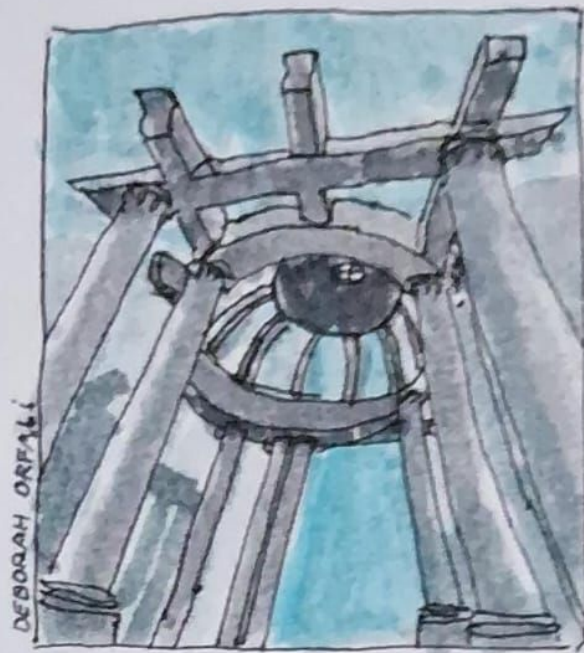

Valé do Anhagabaú - vista desde o Ed. Sampaio Moreira

Urban Sketchers  
0 AGO 2024  
São Paulo

32

ED. SAMPAIO MOREIRA  
USK 10/08/24

Urban Sketchers  
U AGO 2024  
São Paulo

Rafael OB

FRAGMENTOS  
ED. SAMPAIO  
MOREIRA

## ED. SAMPAIO MOREIRA

PROJETO RELACIONADO À ARQUITETURA ECLECTICA PAULISTA, O EDIFÍCIO É DE AUTORIA DOS ARQUITETOS CHRISTIANO STOCKLER E SAMUEL DAS NEVES PARA O COMERCIANTE JOSÉ SAMPAIO MOREIRA.

APRESENTANDO 12 PAVIMENTOS E 50 METROS DE ALTURA, O EDIFÍCIO FIGUROU COMO MAIS ALTO DA CIDADE DE SÃO PAULO ATÉ 1924, ANO DE SUA INAUGURAÇÃO EM 1929, QUANDO SUPERADO PELO EDIFÍCIO MARTINELLI.