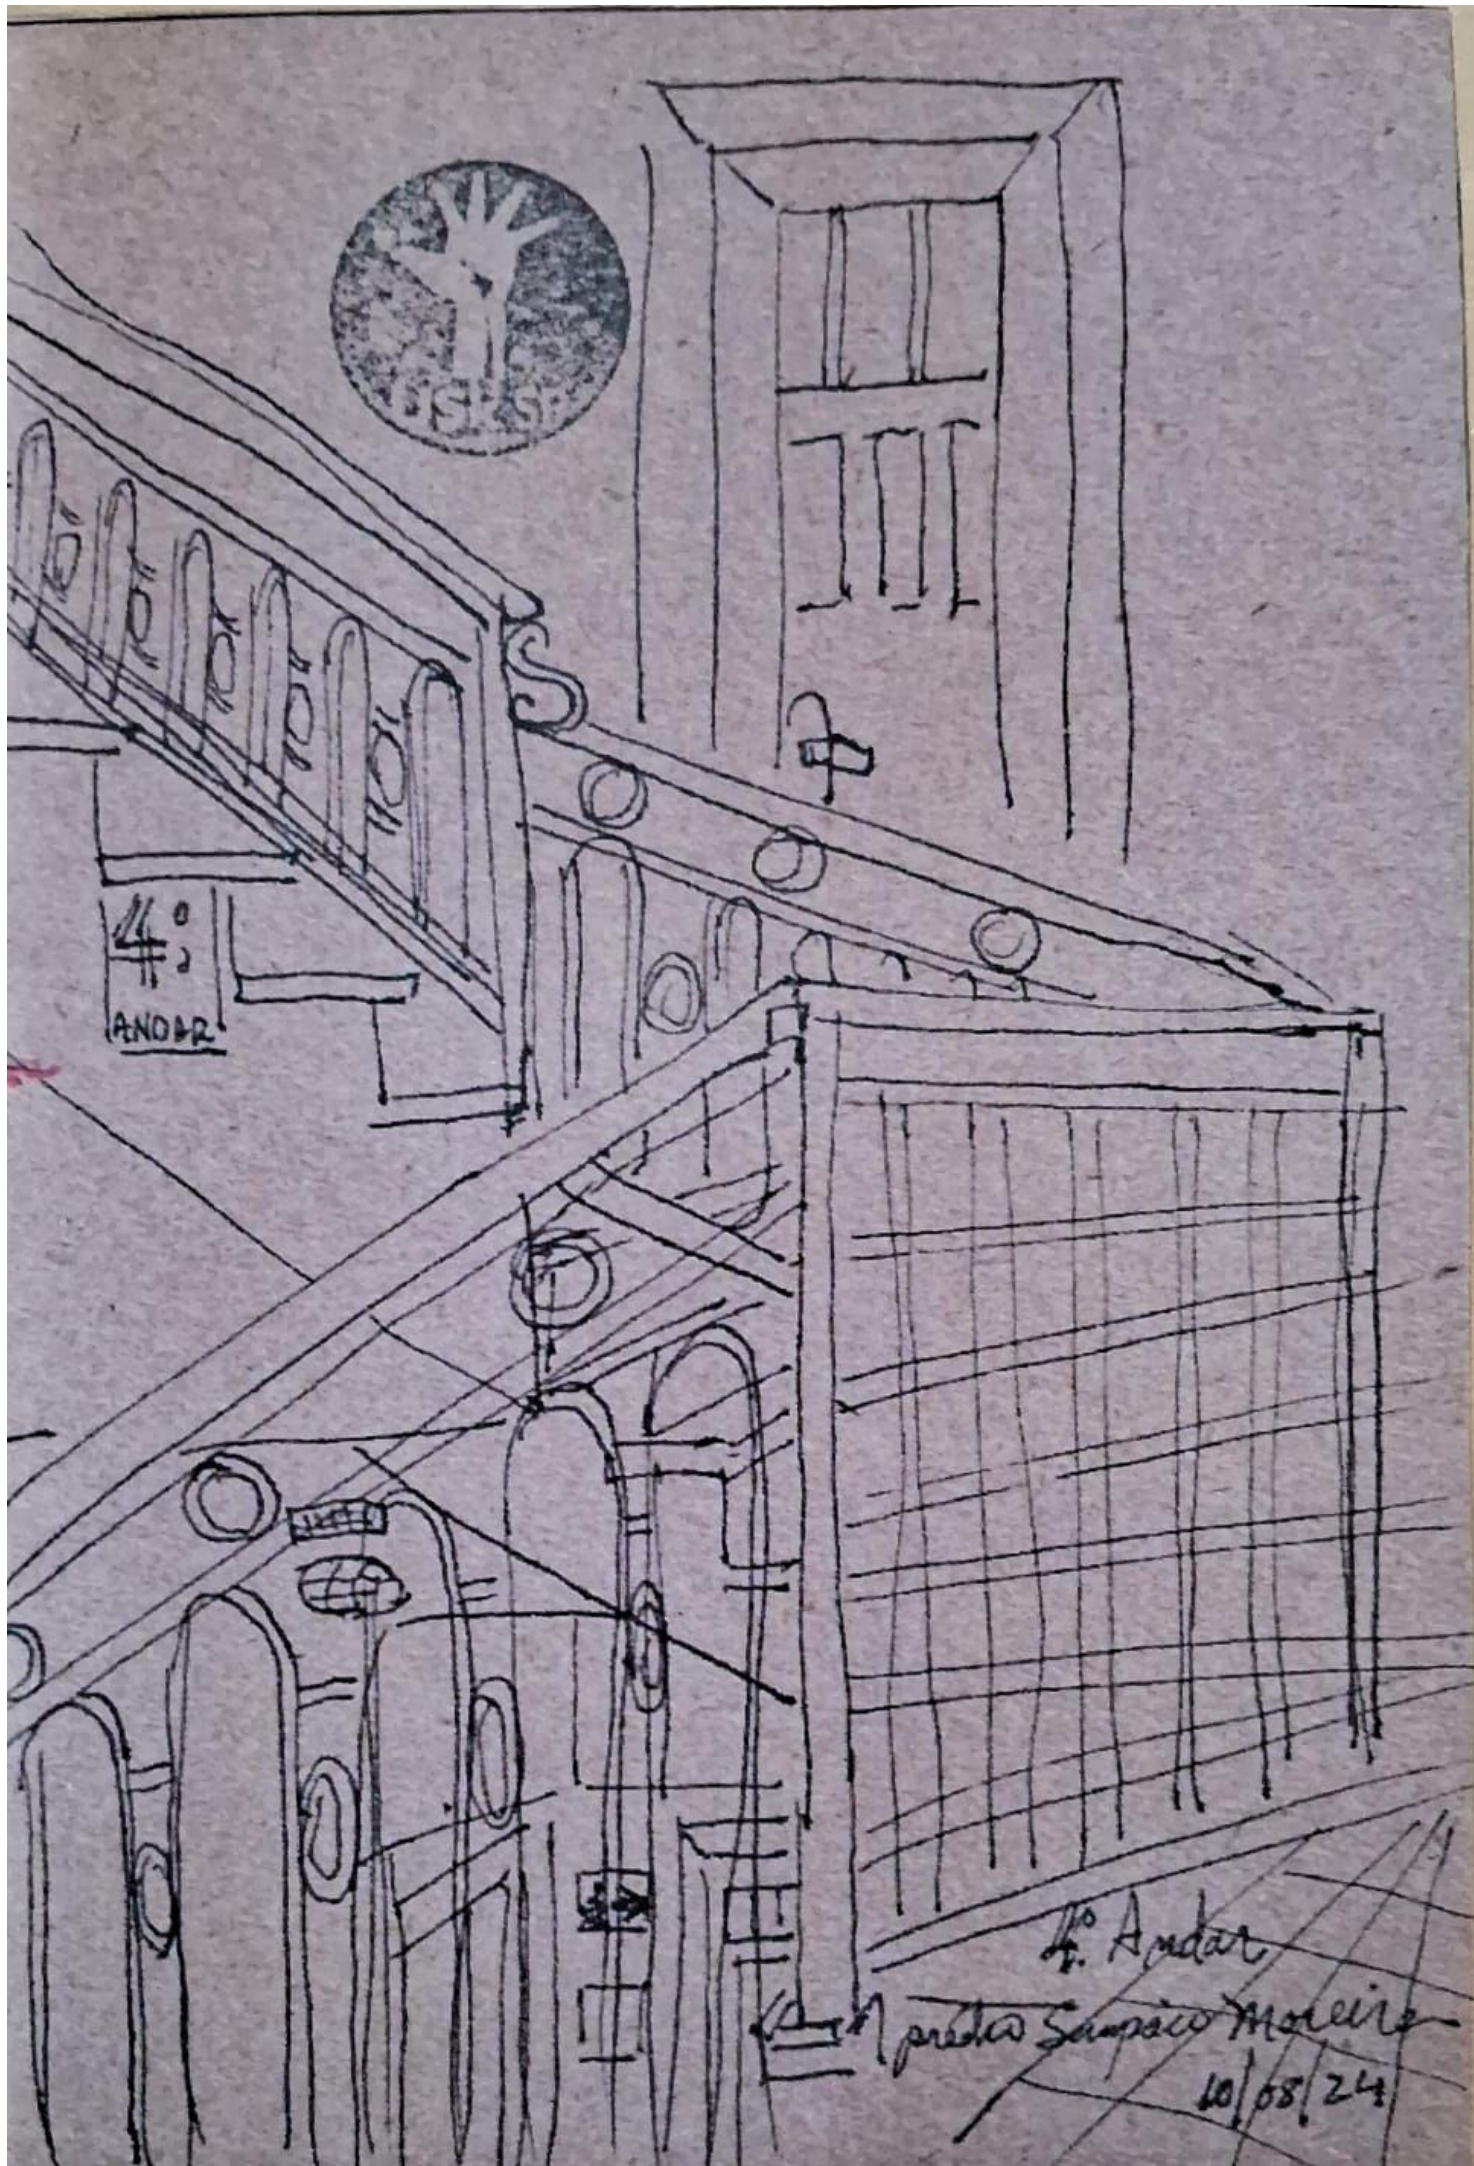

40
ANDAR

4º Andar
Rua Pedro Sampaio Moreira
10/08/24