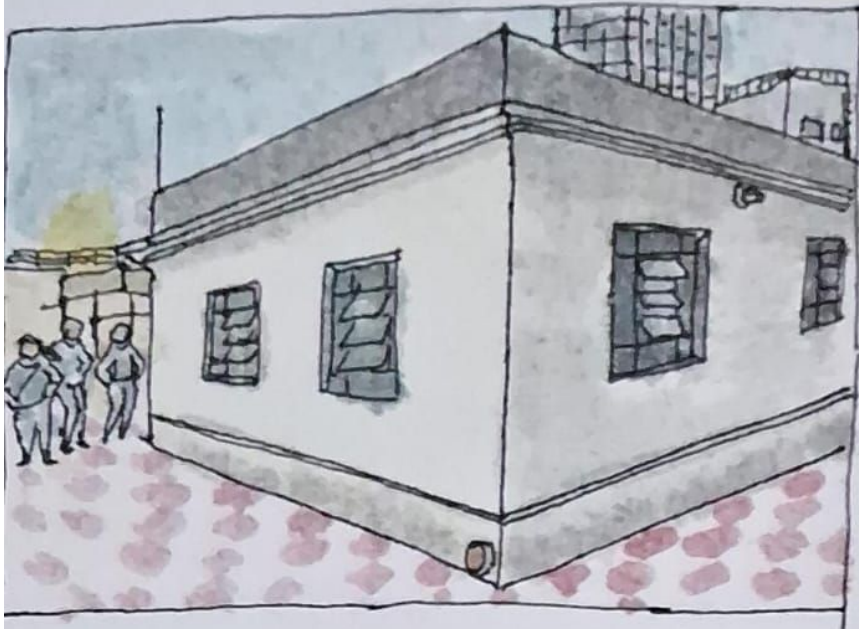

Valé do Anhagabaú - vista desde o Ed. Sampaio Moreira

Urban Sketchers  
0 AGO 2024  
São Paulo

32

ED. SAMPAIO MOREIRA  
USK 10/08/24

Urban Sketchers  
U AGO 2024  
São Paulo

Rafael OB

FRAGMENTOS  
ED. SAMPAIO  
MOREIRA

## ED. SAMPAIO MOREIRA

PROJETO RELACIONADO À ARQUITETURA ECLECTICA PAULISTA, O EDIFÍCIO É DE AUTORIA DOS ARQUITETOS CHRISTIANO STOCKLER E SAMUEL DAS NEVES PARA O COMERCIANTE JOSÉ SAMPAIO MOREIRA.

APRESENTANDO 12 PAVIMENTOS E 50 METROS DE ALTURA, O EDIFÍCIO FIGUROU COMO MAIS ALTO DA CIDADE DE SÃO PAULO ATÉ 1924, ANO DE SUA INAUGURAÇÃO EM 1929, QUANDO SUPERADO PELO EDIFÍCIO MARTINELLI.