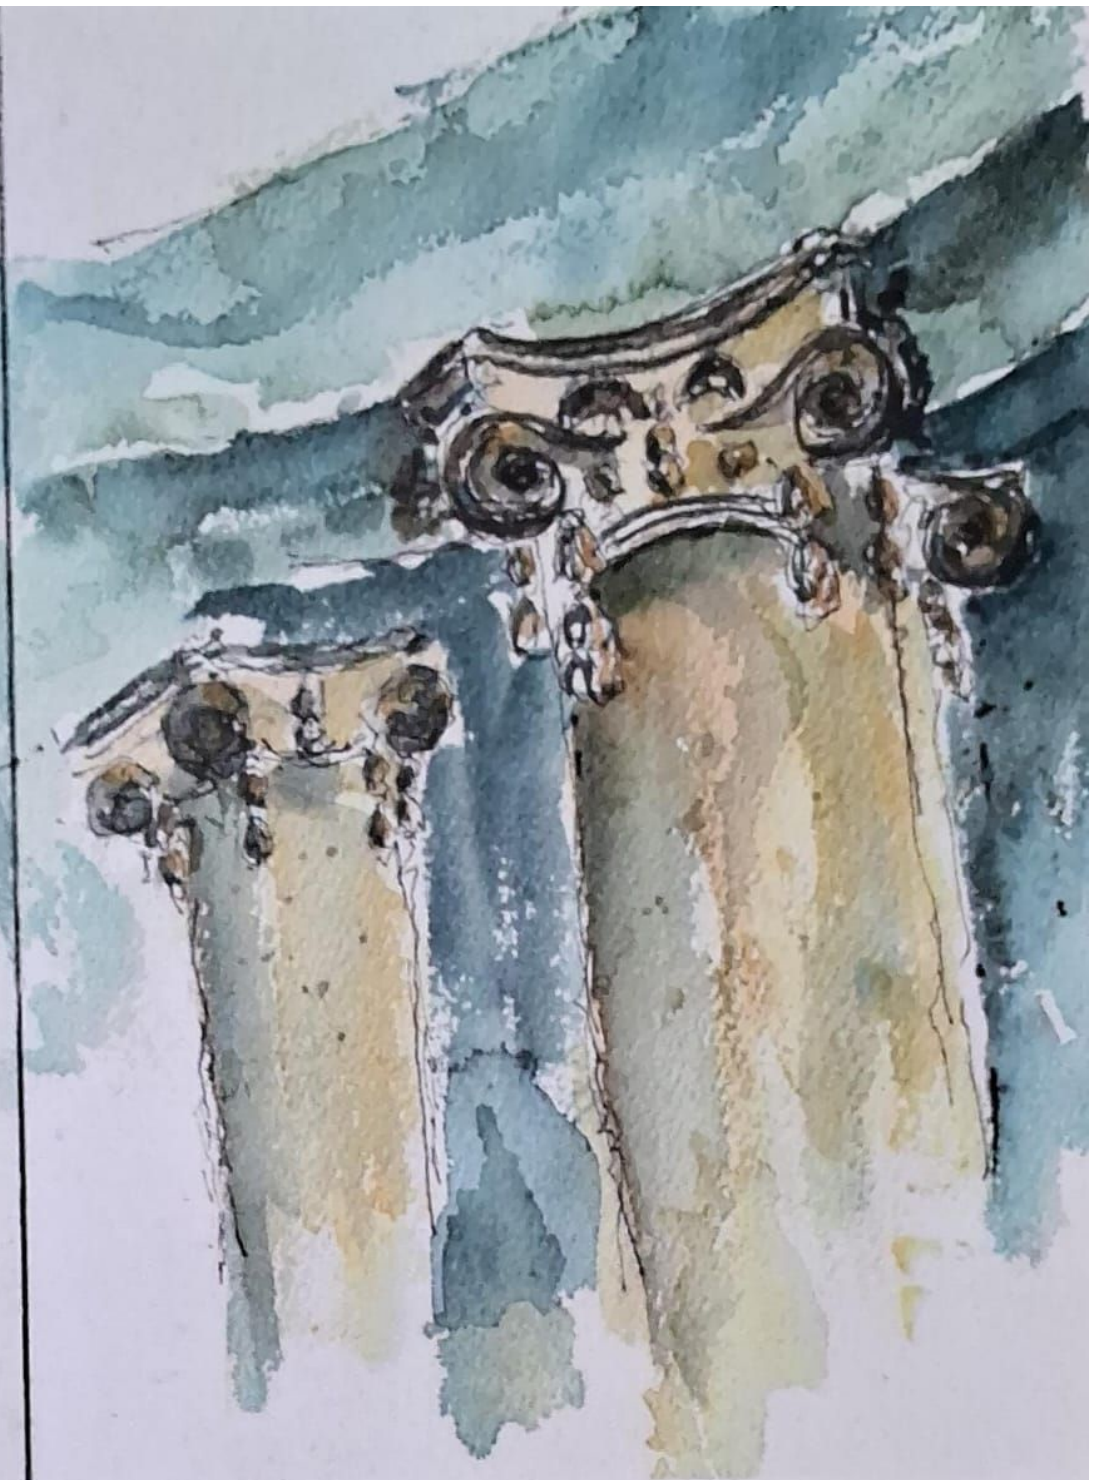

ARCHES® - 300 g/m²
Watercolour
Acuarela

Grain fin - Not/Cold Pressed

ARCHES®