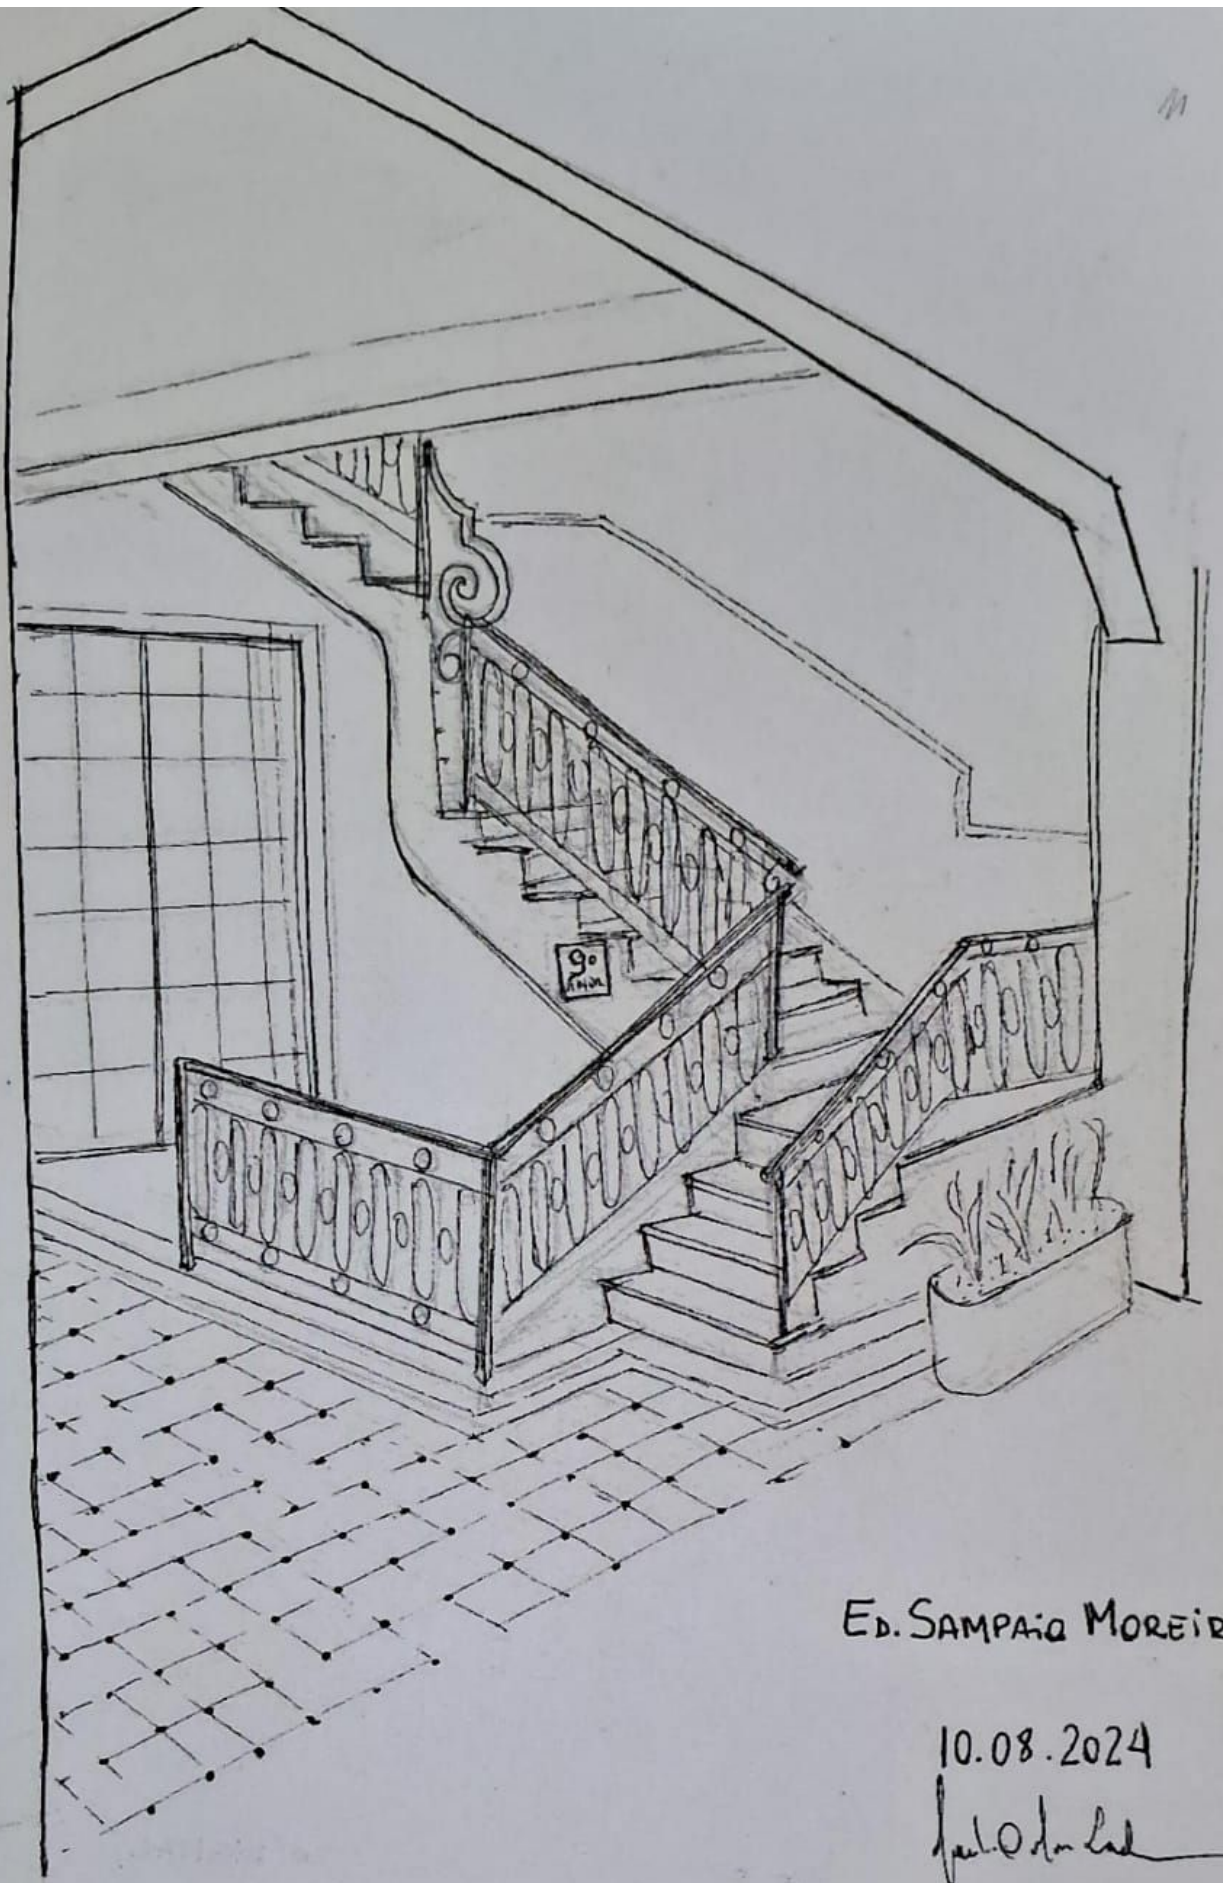

Ed. SAMPAIO MOREIRA

10.08.2024

João Pedro