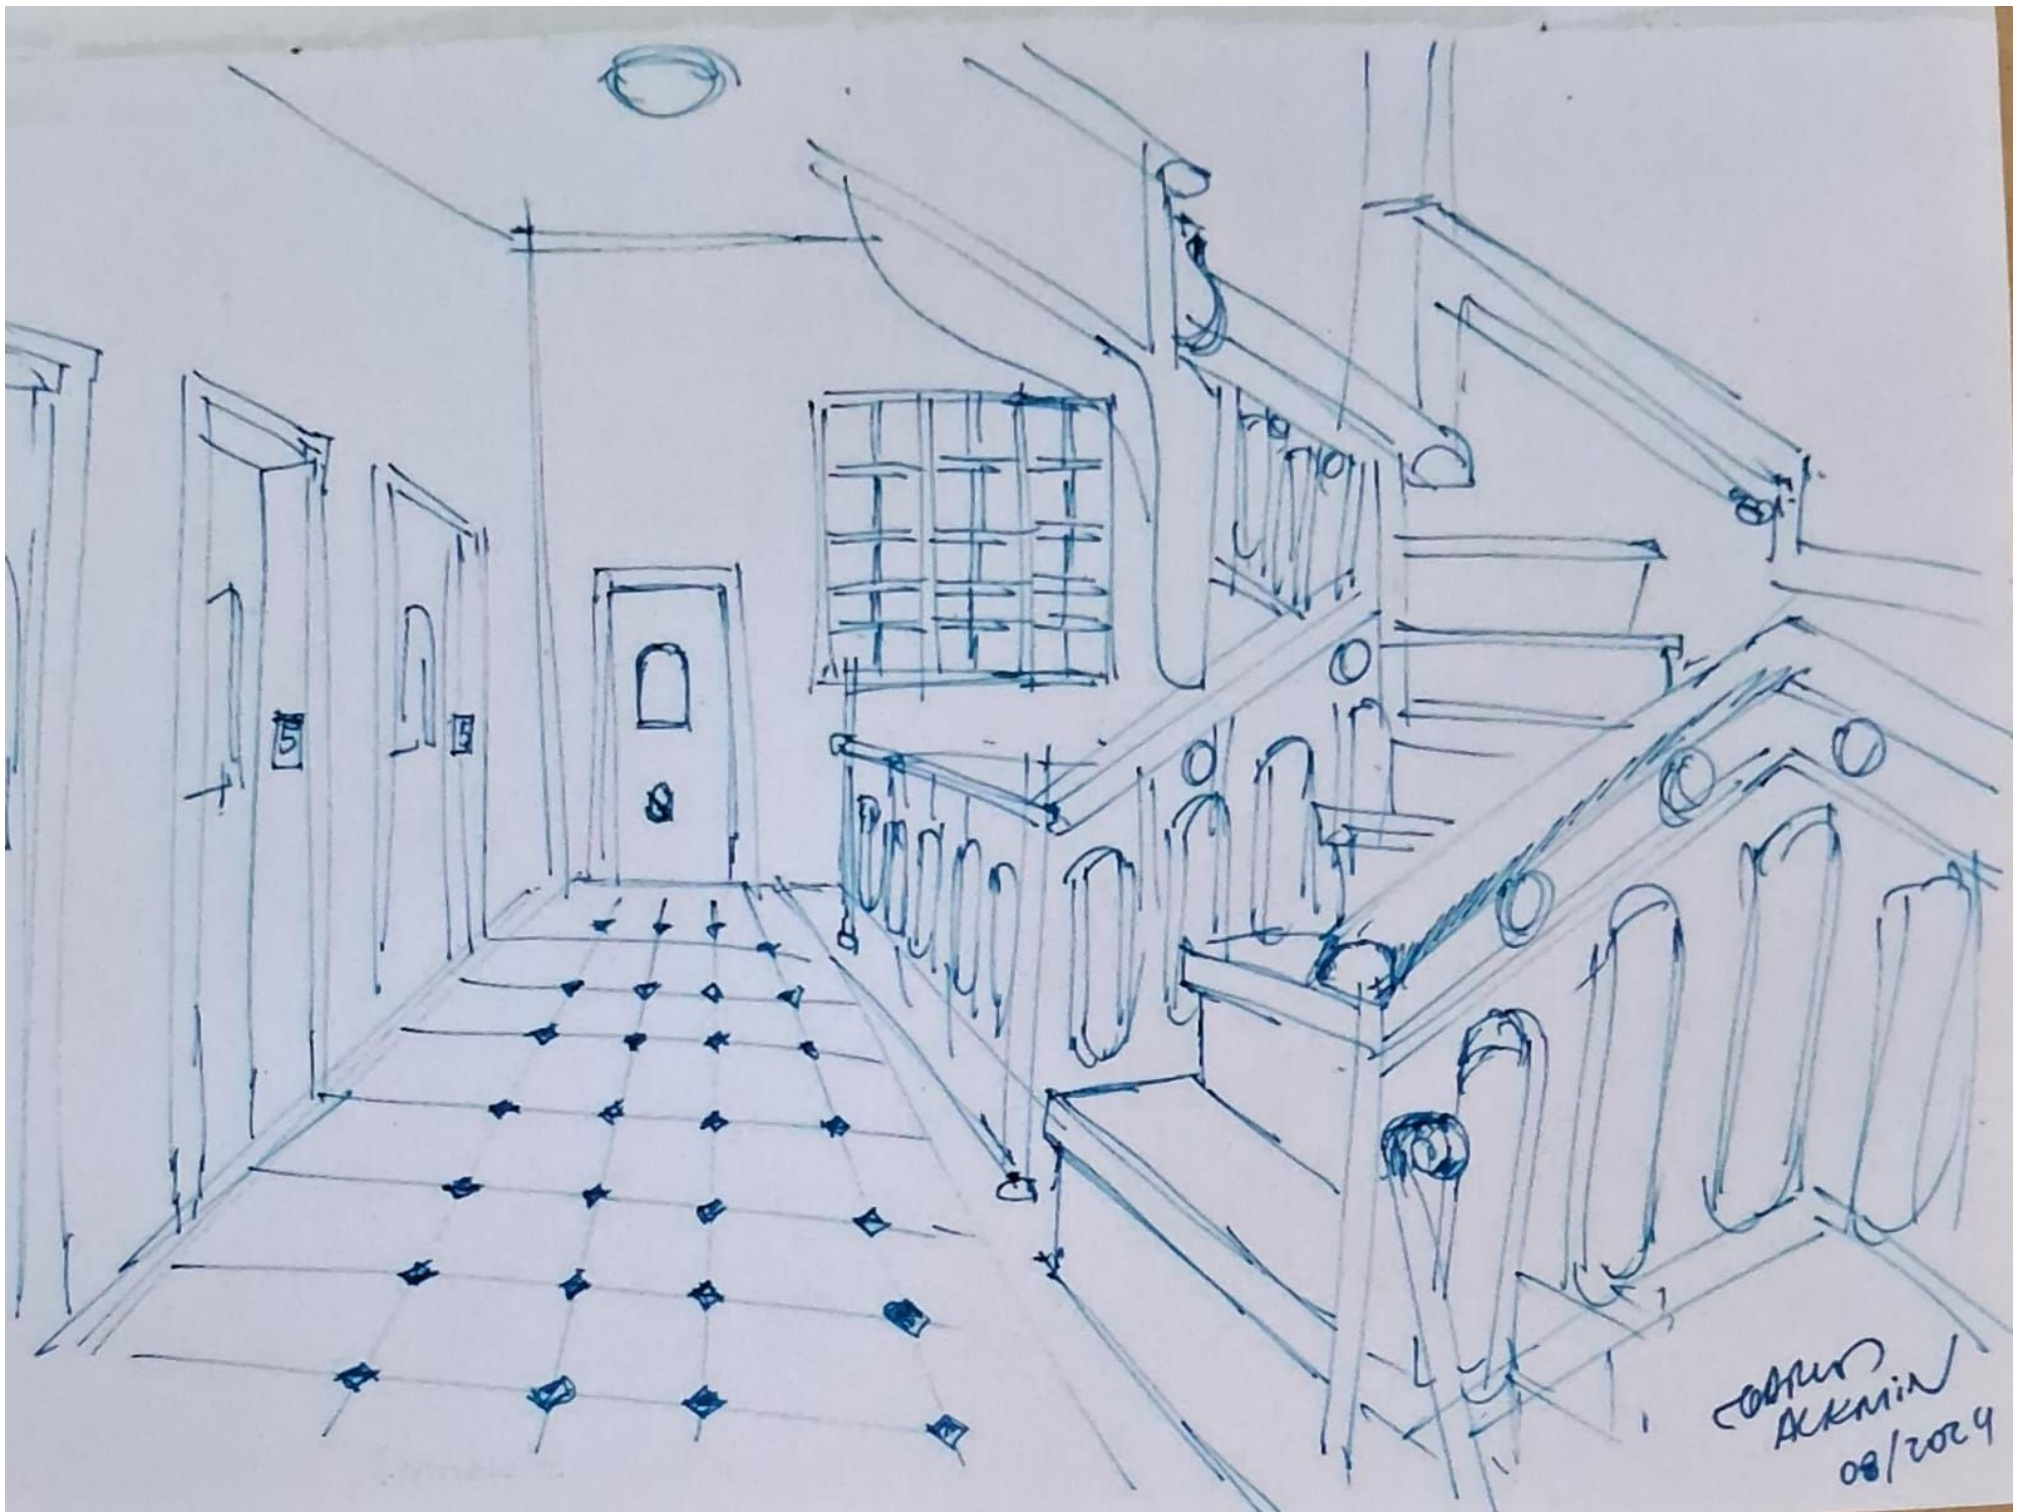

AKMIN
08/2024