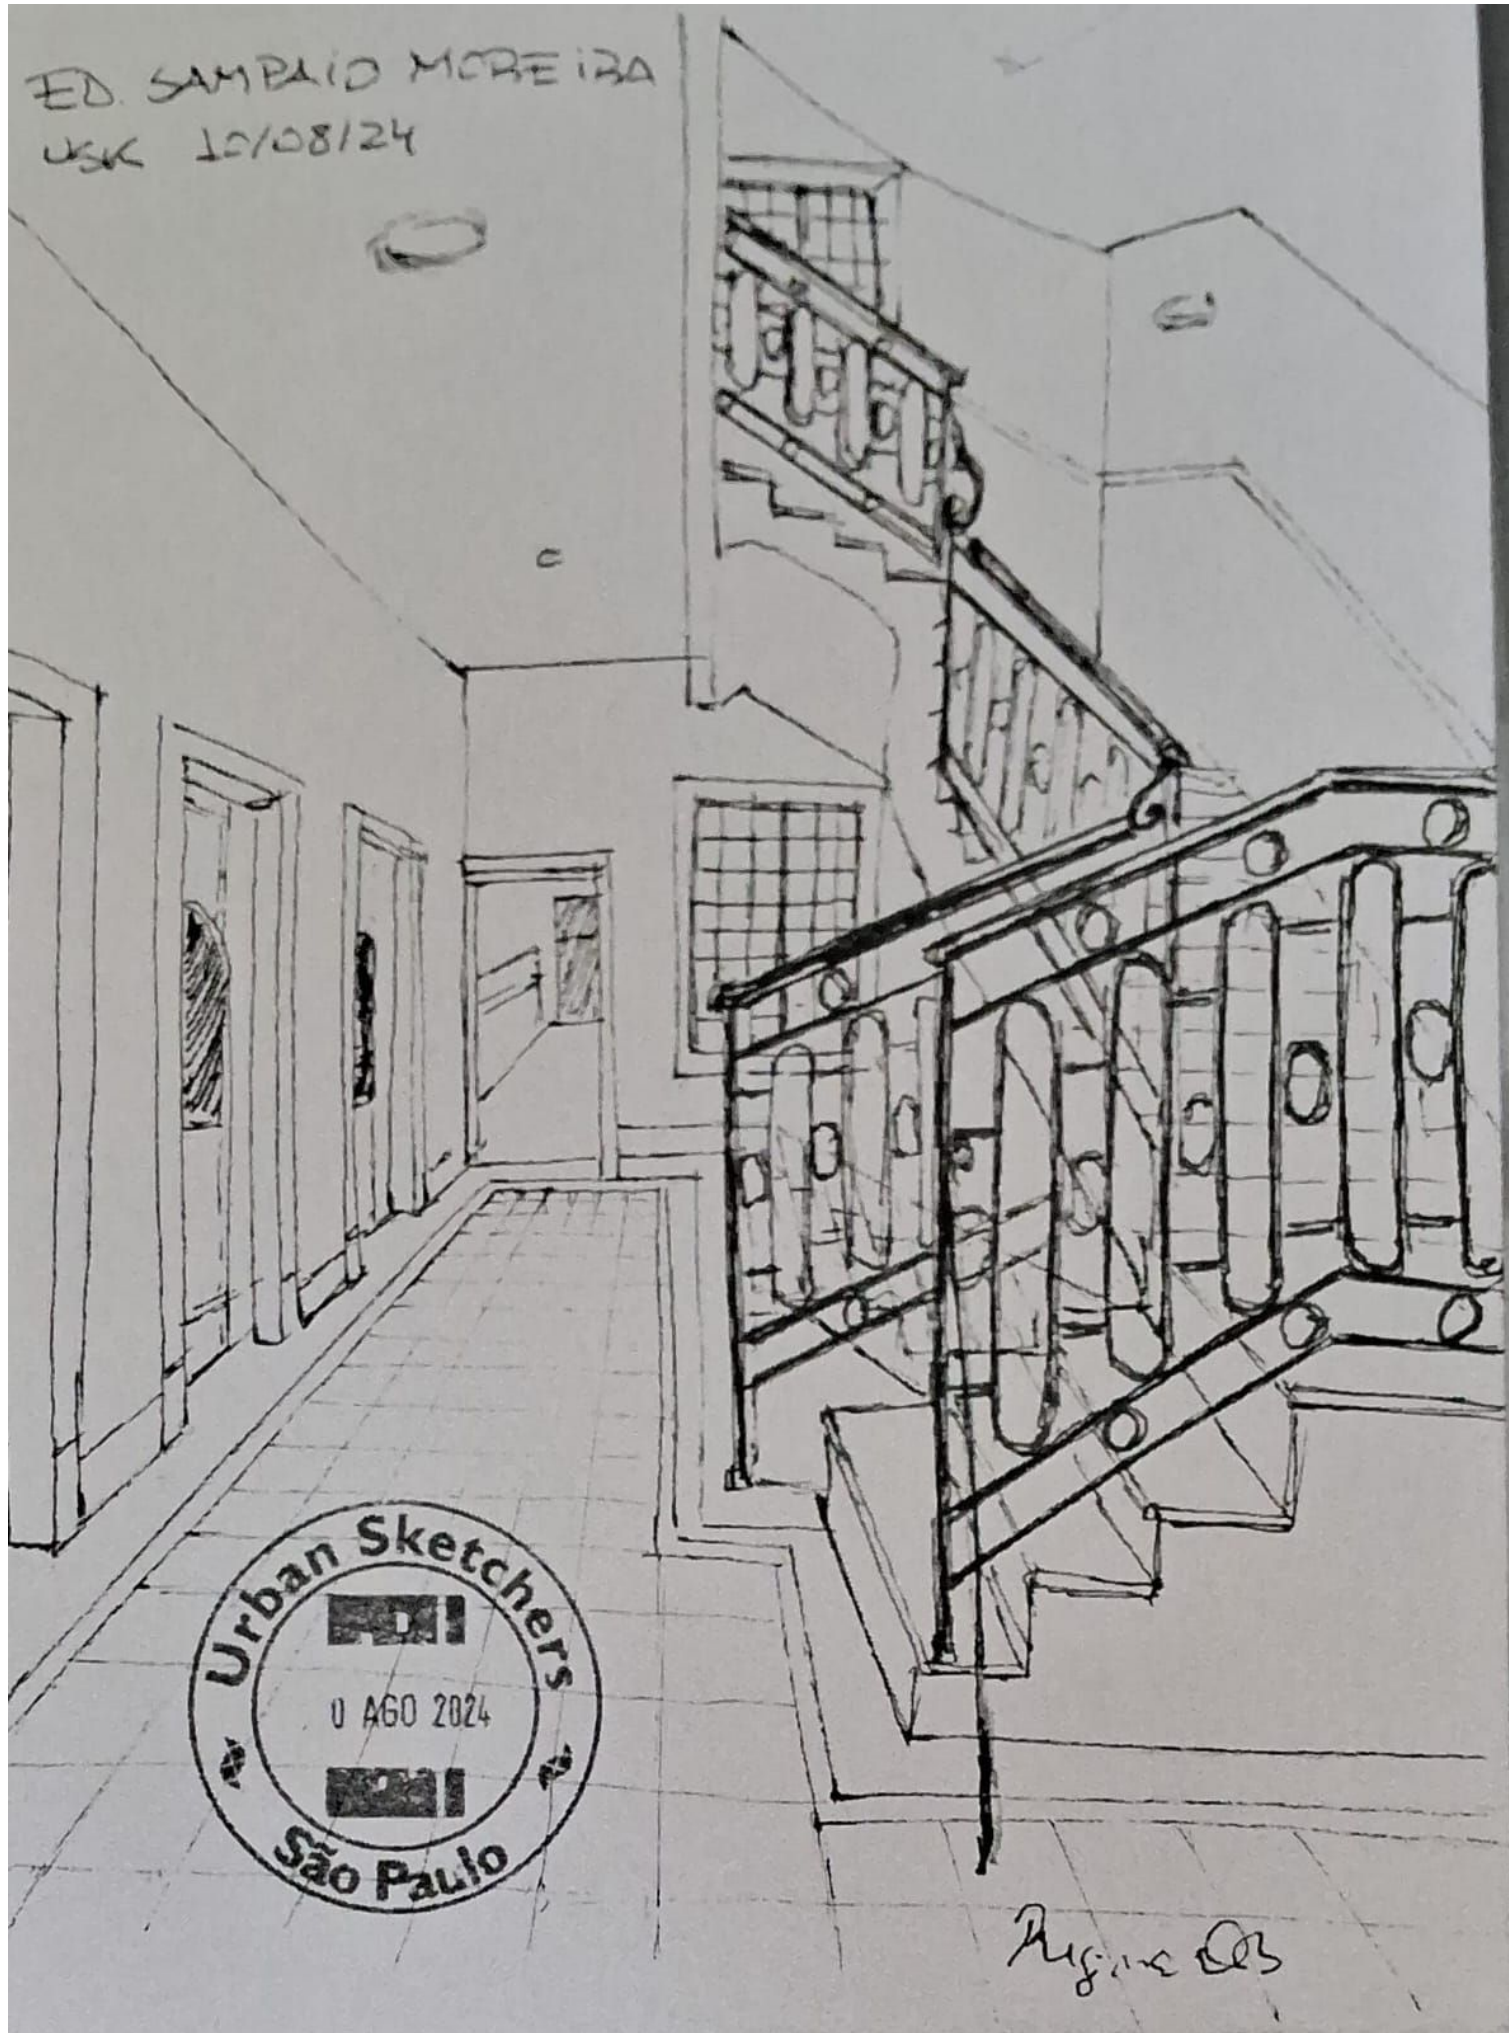

Valé do Anhagabaú - vista desde o Ed. Sampaio Moreira

Urban Sketchers  
0 AGO 2024  
São Paulo

32

ED. SAMPAIO MOREIRA  
USK 10/08/24

Urban Sketchers  
U AGO 2024  
São Paulo

Rafael OB

FRAGMENTOS  
ED. SAMPAIO  
MOREIRA

## ED. SAMPAIO MOREIRA

PROJETO RELACIONADO À ARQUITETURA ECLECTICA PAULISTA, O EDIFÍCIO É DE AUTORIA DOS ARQUITETOS CHRISTIANO STOCKLER E SAMUEL DAS NEVES PARA O COMERCIANTE JOSÉ SAMPAIO MOREIRA.

APRESENTANDO 12 PAVIMENTOS E 50 METROS DE ALTURA, O EDIFÍCIO FIGUROU COMO MAIS ALTO DA CIDADE DE SÃO PAULO ATÉ 1924, ANO DE SUA INAUGURAÇÃO EM 1929, QUANDO SUPERADO PELO EDIFÍCIO MARTINELLI.