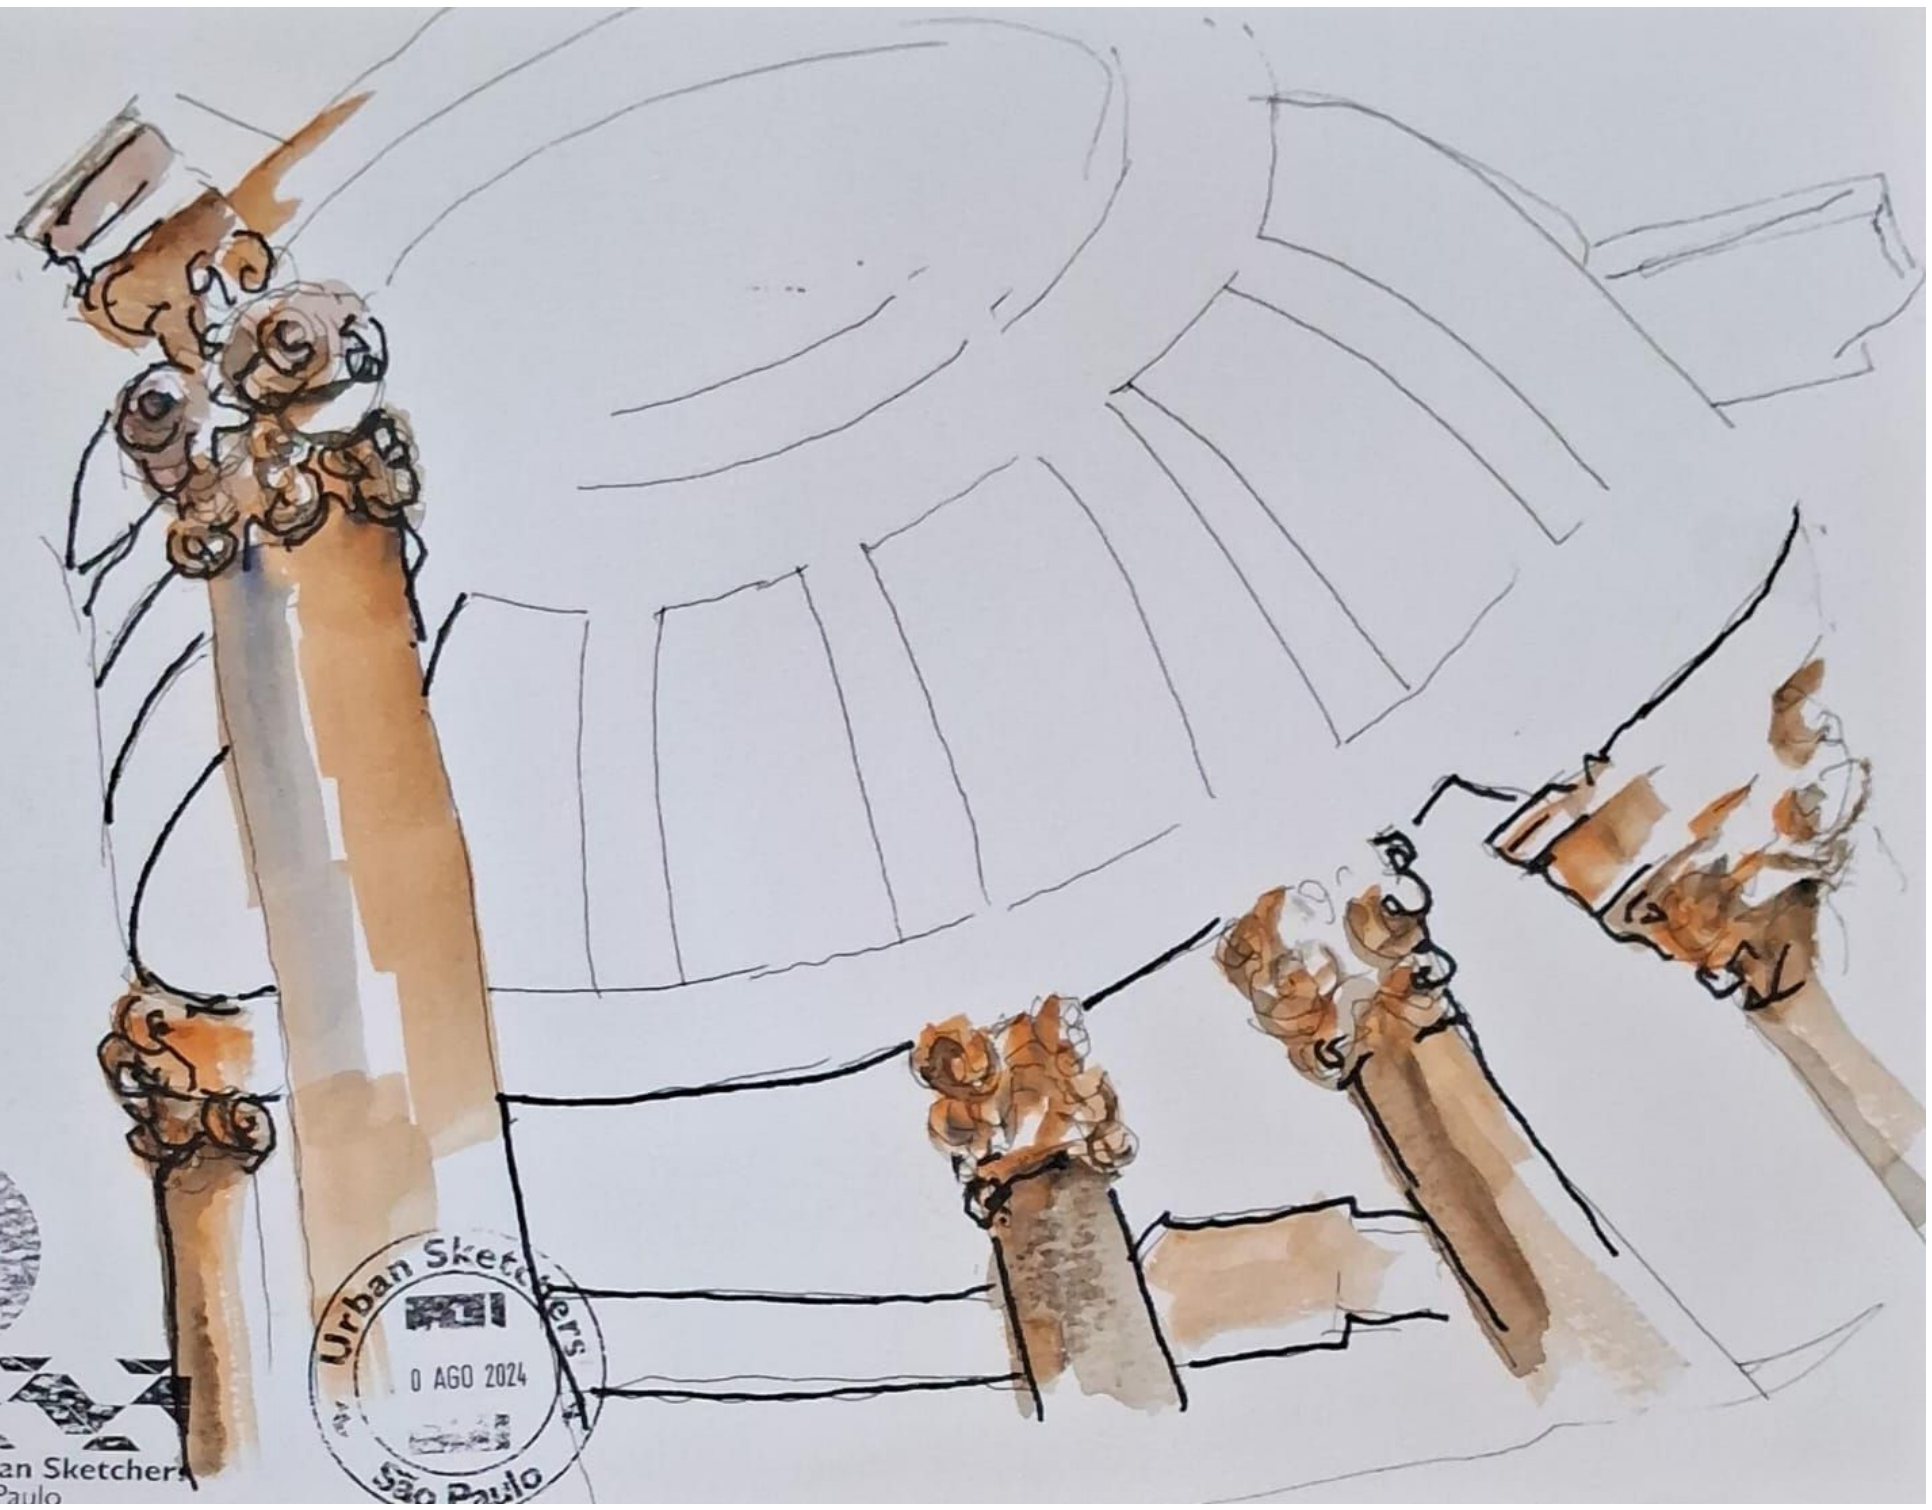

Urban Sketchers
São Paulo