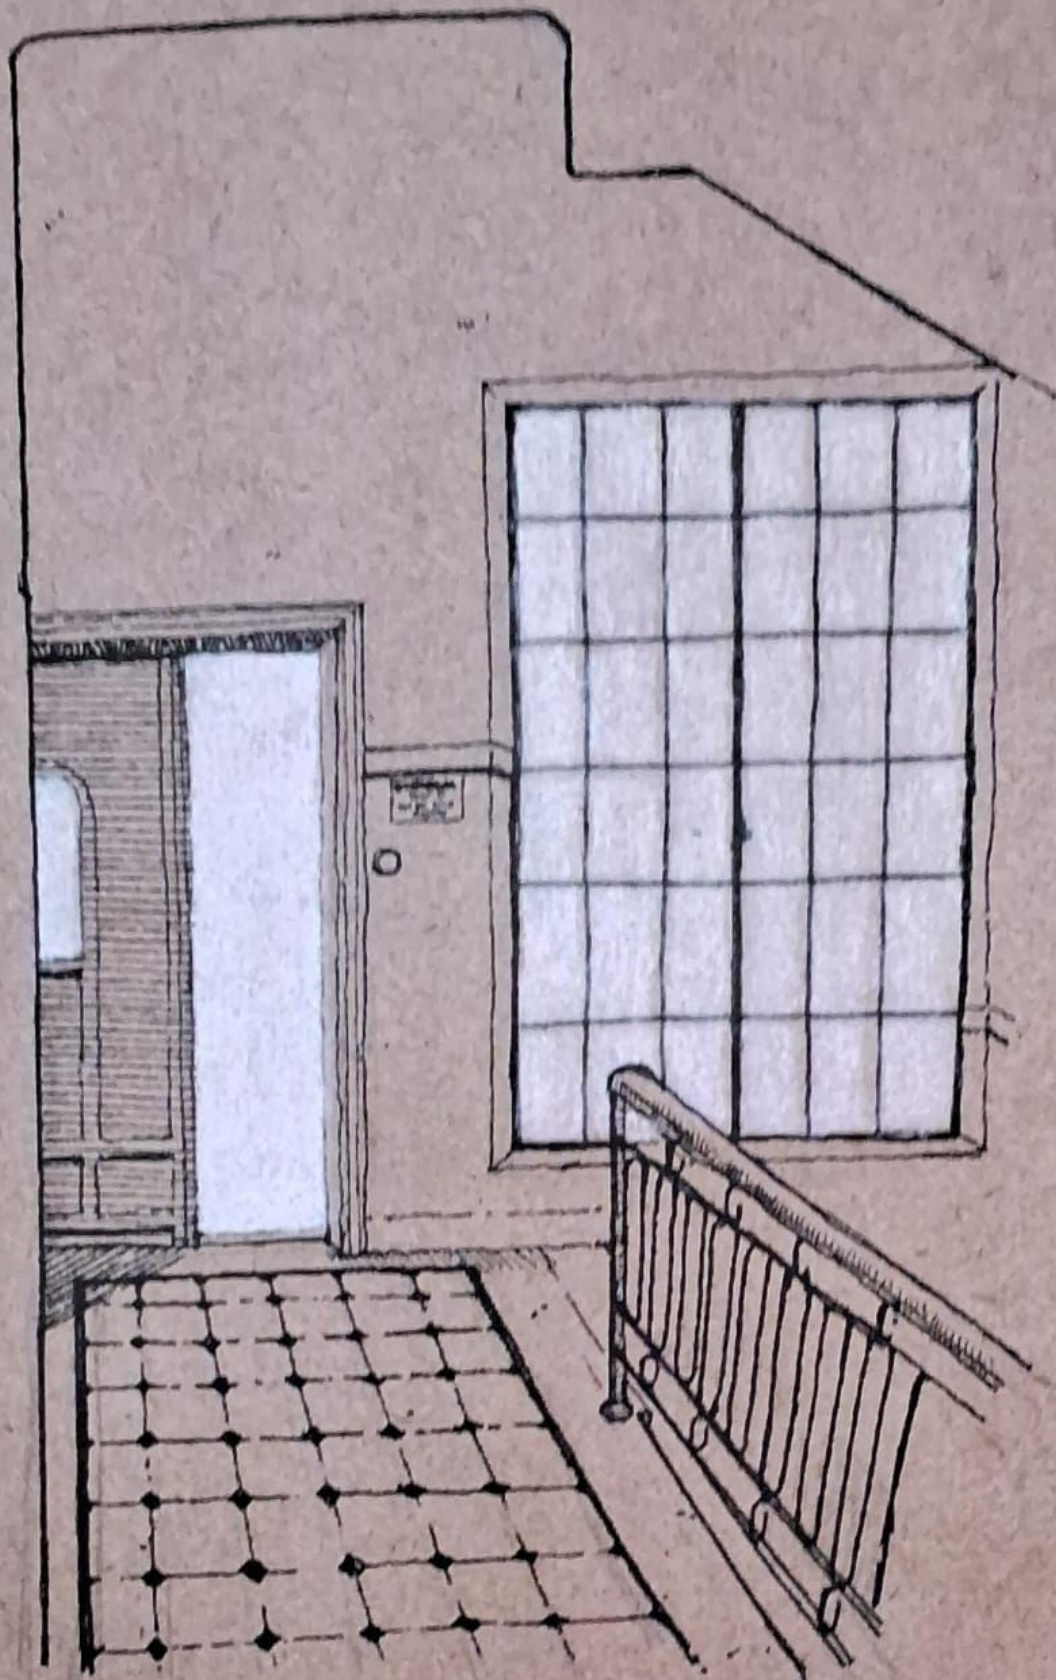

Ed. Sampaio Moreira

W. W.

10.08.24