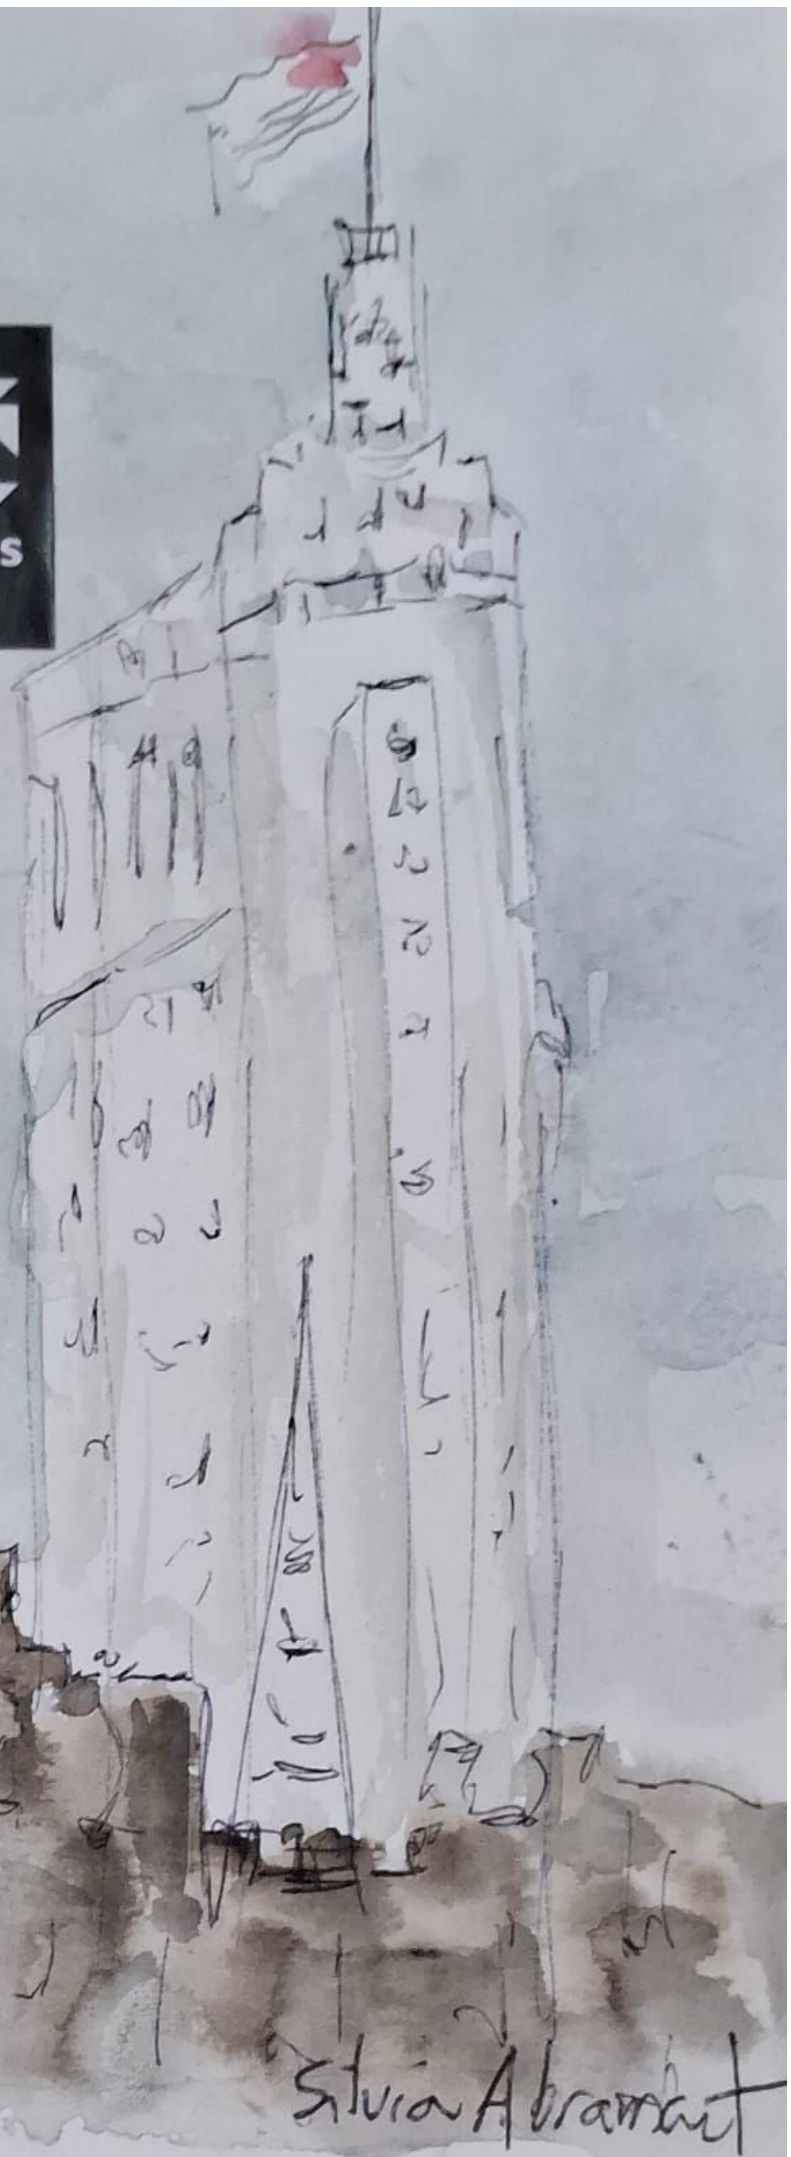

Urban Sketchers
São Paulo