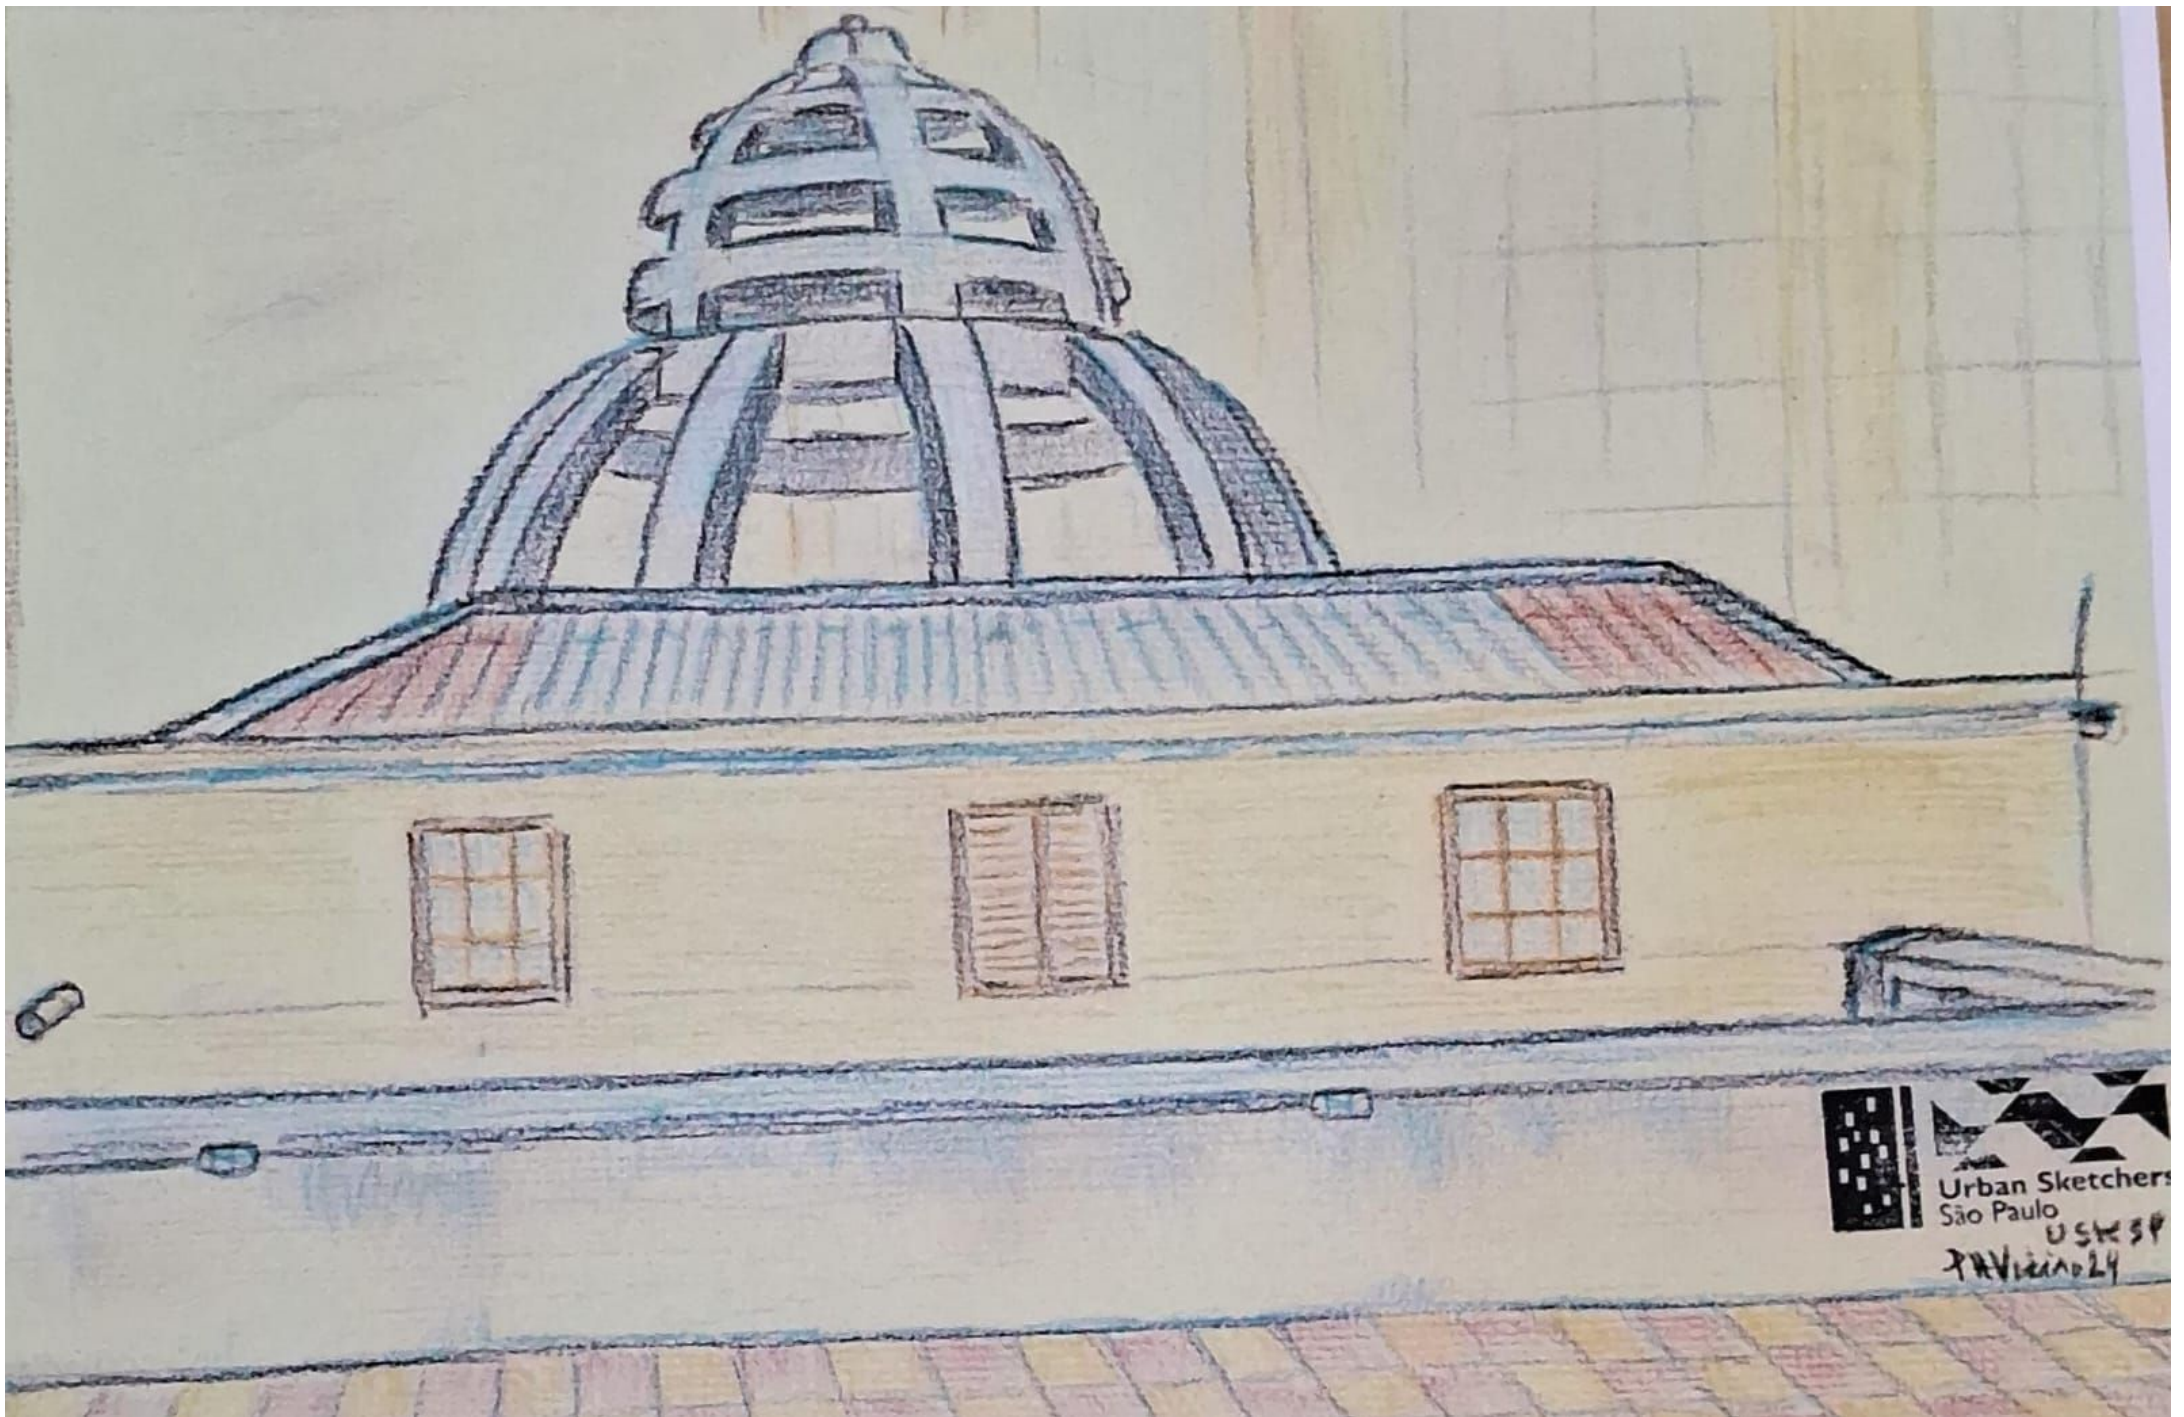

Urban Sketchers
São Paulo
USK SP
2014/02/24