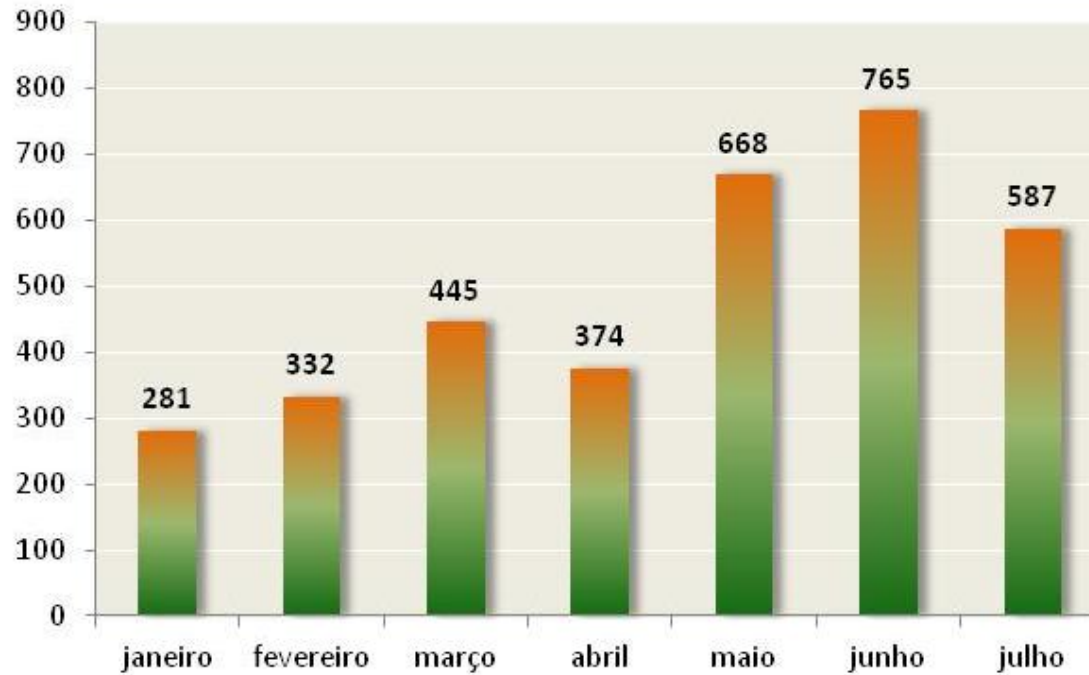

FISCALIZAÇÃO EM ESTRUTURAS CICLOVIÁRIAS

**CIDADE DE
SÃO PAULO**
MOBILIDADE
E TRÂNSITO

Agosto/2024

ENQUADRAMENTOS

Descrição
Estacionar sobre ciclovia ou ciclofaixa
Transitar com o veículo sobre ciclovias, ciclofaixas
Deixar de reduzir a velocidade de forma compatível c/ segurança ao ultrapassar ciclista
Parar o veículo sobre ciclovia ou ciclofaixa

OBRIGAD@!

**CIDADE DE
SÃO PAULO**
MOBILIDADE
E TRÂNSITO