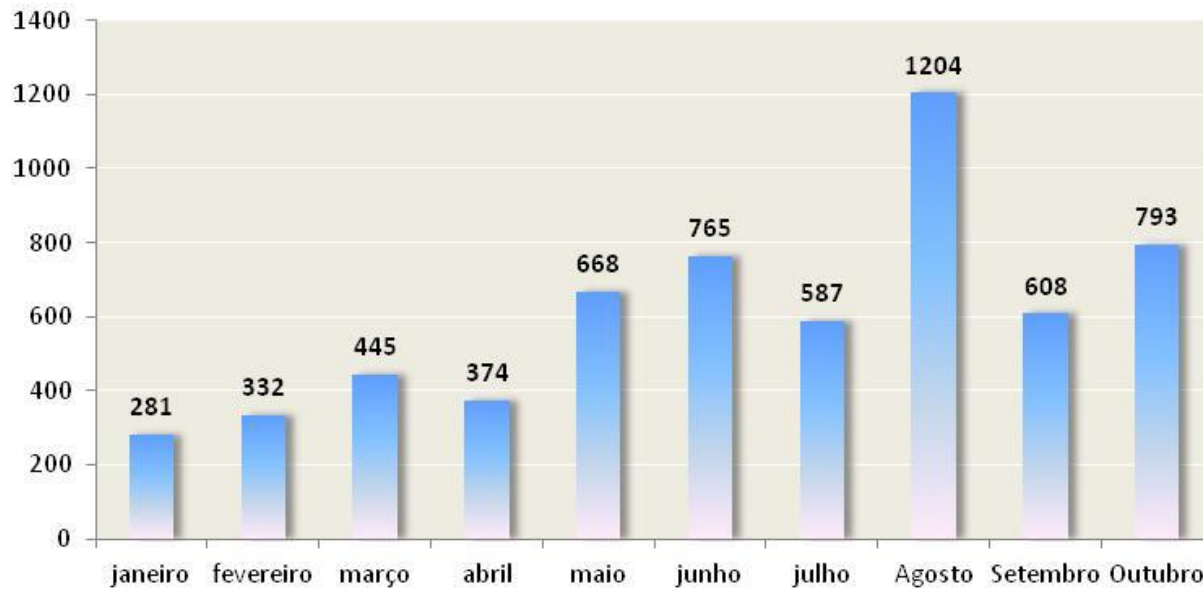

FISCALIZAÇÃO EM ESTRUTURAS CICLOVIÁRIAS

**CIDADE DE
SÃO PAULO**
MOBILIDADE
E TRÂNSITO

Novembro/2024

ENQUADRAMENTOS

Descrição
Estacionar sobre ciclovia ou ciclofaixa
Transitar com o veículo sobre ciclovias, ciclofaixas
Deixar de reduzir a velocidade de forma compatível c/ segurança ao ultrapassar ciclista
Parar o veículo sobre ciclovia ou ciclofaixa

ENQUADRAMENTOS

Descrição

Transitar com o veículo sobre ciclovias, ciclofaixas

OBRIGAD@!

**CIDADE DE
SÃO PAULO**
MOBILIDADE
E TRÂNSITO